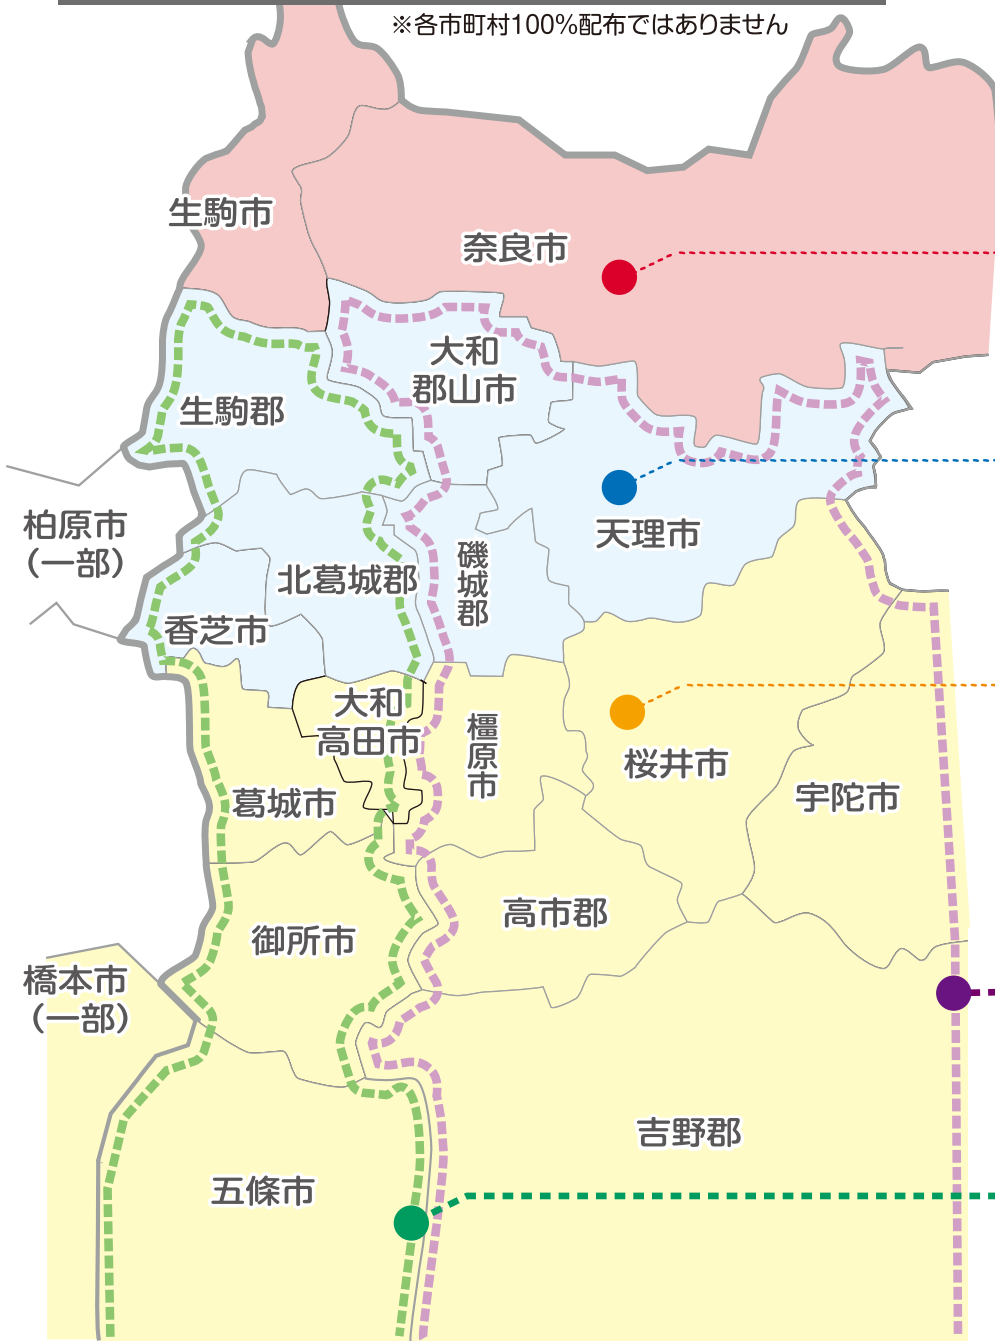

新聞折込 発行エリア MAP

※各市町村100%配布ではありません

北和版 (12万部) 毎週発行

【全域】奈良市・生駒市
【一部】京都府木津川市・相楽郡精華町

中和版 (10.5万部) 第1・2・3・5週目発行

【全域】大和郡山市・天理市・磯城郡・生駒郡・北葛城郡・香芝市
【一部】生駒市(第2阪奈道路より南側)

南和版 (10.5万部) 第1・2・3・5週目発行

【全域】橿原市・大和高田市・桜井市・葛城市・御所市・五條市・高市郡・吉野郡
【一部】宇陀市・香芝市(南部)・和歌山県橋本市

第4週目のみ発行 中南和 東版(10.5万部)

【全域】大和郡山市・天理市・磯城郡・橿原市・桜井市・高市郡・吉野郡
【一部】宇陀市・大和高田市(東部)

第4週目のみ発行 中南和 西版(10.5万部)

【全域】生駒郡・北葛城郡・香芝市・大和高田市・葛城市・御所市・五條市
【一部】生駒市(第2阪奈道路より南側)・橿原市(西部)・磯城郡・大阪府柏原市・和歌山県橋本市

枠サイズイメージ (新聞折込・フリーペーパー)