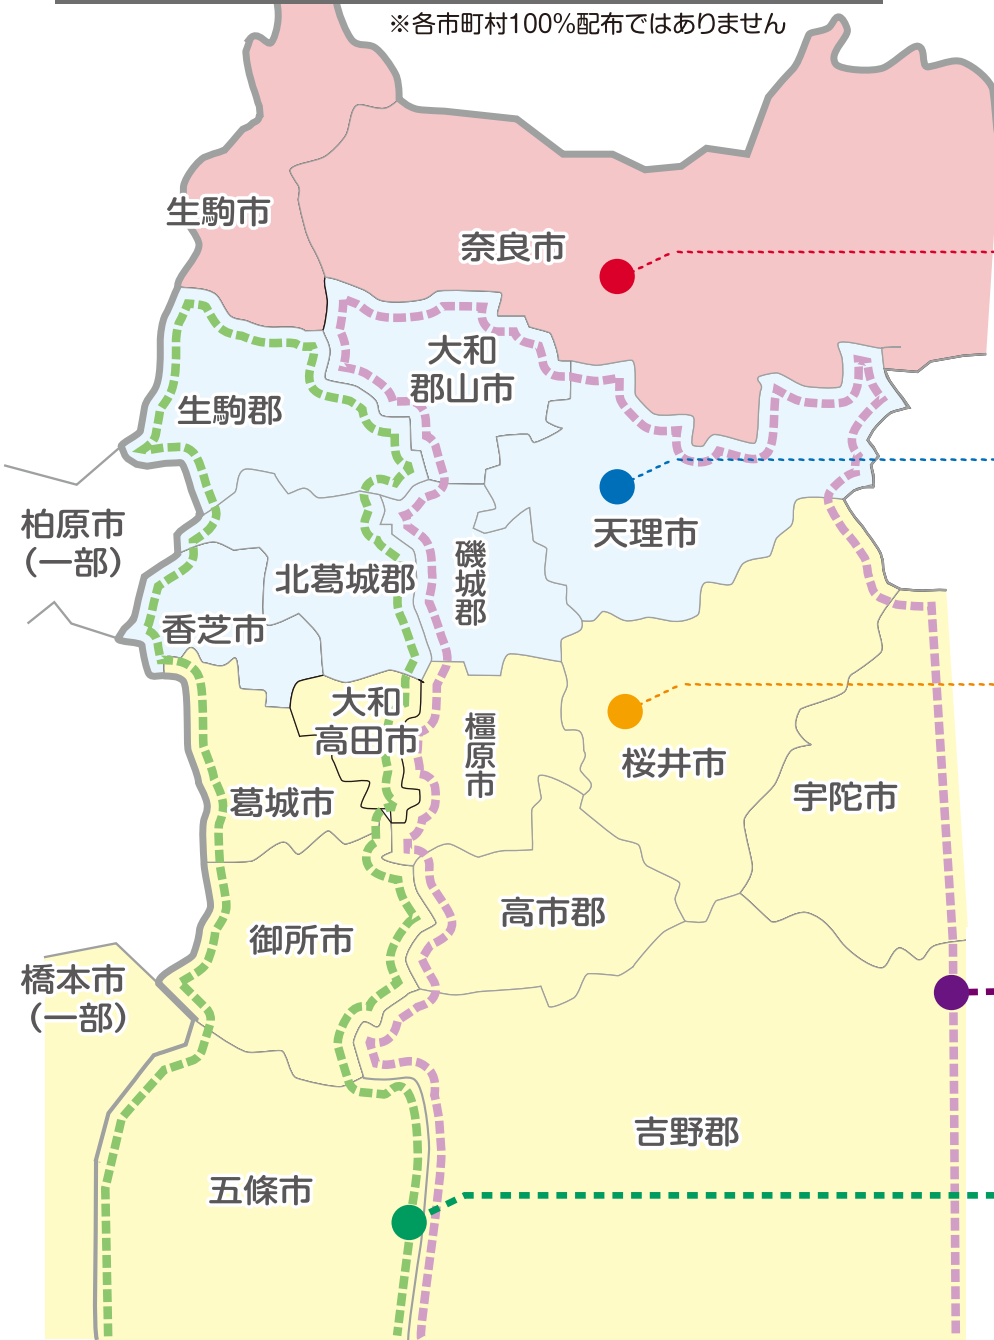

新聞折込 発行エリア MAP

※各市町村100%配布ではありません

北和版 (12万部) 毎週発行

【全域】奈良市・生駒市
【一部】京都府木津川市・相楽郡精華町

中和版 (11.5万部) 第1・2・3・5週目発行

【全域】大和郡山市・天理市・磯城郡・生駒郡・北葛城郡・香芝市
【一部】生駒市(第2阪奈道路より南側)

南和版 (11.5万部) 第1・2・3・5週目発行

【全域】橿原市・大和高田市・桜井市・葛城市・御所市・五條市・高市郡・吉野郡
【一部】宇陀市・香芝市(南部)・和歌山県橋本市

第4週目のみ発行 中南和 東版(11.5万部)

【全域】大和郡山市・天理市・磯城郡・橿原市・桜井市・高市郡・吉野郡
【一部】宇陀市・大和高田市(東部)

第4週目のみ発行 中南和 西版(11.5万部)

【全域】生駒郡・北葛城郡・香芝市・大和高田市・葛城市・御所市・五條市
【一部】生駒市(第2阪奈道路より南側)・橿原市(西部)・磯城郡・大阪府柏原市・和歌山県橋本市

枠サイズイメージ (新聞折込・フリーペーパー)